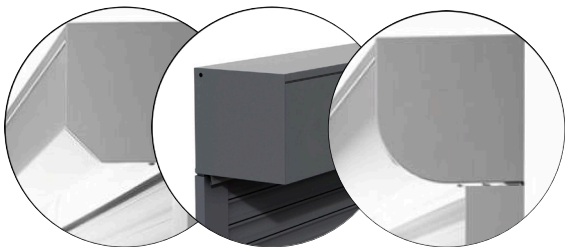

Créateur de projets, ISOROL s'adapte à la demande spécifique des clients.

Volet Roulant rénovation

LES COFFRES

À pan coupé, carré ou arrondi

LES LAMES

Lame à double paroi en aluminium extrudé et injectée de mousse polyuréthane haute densité. Double laquage au four pour une protection durable. Disponible en PVC